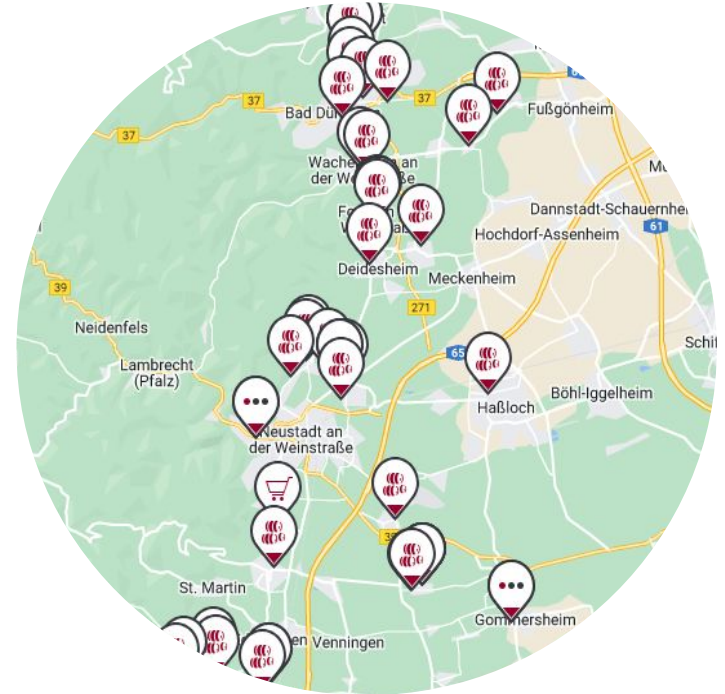

wein.plus:places

Der europäische Wein-Reiseführer

Geisenheim, 3. Mai 2024

Zahlen und Fakten über **wein.plus**

- Seit **1998** die führende Weinplattform in Europa
- **230.000** private und gewerbliche Mitglieder, plus **>300** jeden Monat
- **11.000** Weinhändler, **26.000** Winzer, **1.500** Weinjournalisten,
4.800 Gastronomen, **1.400** Feinkosthändler.
- **>80.000** Mitglieder haben den wöchentlichen Newsletter abonniert.
- **165.000** professionelle Weinbewertungen und -beschreibungen
- **26.300** Einträge im Wein-Lexikon
- **5 Sprachen** (Englisch, Französisch, Italienisch, Spanisch, Deutsch)
- **6 Millionen** Seitenaufrufe, mehr Leser als jedes andere Weinmedium
- **25** Teammitglieder in **7** Ländern
- Finanzierung durch Mitgliedsbeiträge (Premium-Mitgliedschaft)

wein.plus:places - Der europäische Weinreiseführer

- Zielgruppe: Primär-, Sekundär-Weintouristen in Europa.
- Kartenbasierter Zugriff auf Wein-POIs wie z. B.:
 - Weinproduzenten, Weinfachhändler, weinaffine Gastronomie
 - Hotels, Wohnmobil-Stellplätze, Campingplätze
 - Touristische POIs
 - Weinregionen, Weinlagen
 - Weinevents
- Redaktionelle Impulse für Reisen mit Weinbezug.
- Alle europäischen Regionen.
Auch Regionen, die nicht in erster Linie als Weinregionen bekannt sind
- Keine „Reichweitenbremse“, da kostenlos und ohne Login.
- Deutsch, Englisch, Italienisch, Spanisch, Französisch
- Plattformen: Android App, iOS App, Web, mobile Web

Saale-Unstrut

Die Anbaugelbt in Deutschland ist nach den zwei Flüssen benannt, in denen einiges Talam auf den Spätk- und Spätkreuzen die benannten Weinlagen liegen. Die Weinberge umfassen 795...

Hessische Bergstraße

Die Anbaugelbt liegt in Hessen in Deutschland zwischen den drei Flüssen Neckar, Rhein und Main im Schicht des Odenwaldes an den Hängen des Odenwaldes. Die Weinberge umfassen 467...

APPELLATIONEN IN IHRER NÄHE