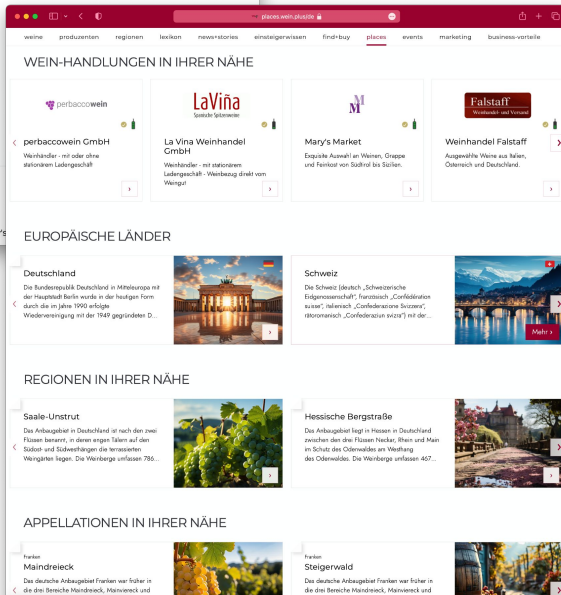

240 Reiseführer
Städteführer
Tausende POIs

MICHAEL MÜLLER
VERLAG

wein.plus:places

Die Drehscheibe für Weintourismus in 5 Sprachen.

- Keine Paywall
- Keine Registrierung
- Web, mobile Web, Android, iOS

Übernachtungs-plattformen
(Beispiele)

Booking.com

LANDVERGNÜGEN
Schöner steht man selten!

Weinbauer und -regionen
Tourismusorganisationen
Generisches Weinmarketing
Generisches Tourismusmarketing

WINETOURISM.COM

BOOK FABULOUS WINE EXPERIENCES

WEIN-PRODUZENTEN IN IHRER NÄHE

LaViña
Sächsische Sektweine

WEIN-HANDLUNGEN IN IHRER NÄHE

perbaccowein

perbaccowein GmbH
Weinhändler - mit oder ohne externen Ladengeschäft

LaViña

LaViña Weinhandel GmbH
Weinhändler - mit stationärem Ladengeschäft - Weinbaugut direkt vom Weingut

Mary's Market

Mary's Market
Exquisite Auswahl an Weinen, Össen und Feinkost von Südfrukt bis Süßem

Falstaff

Weinhandel Falstaff
Ausgewählte Weine aus Italien, Österreich und Deutschland

EUROPÄISCHE LÄNDER